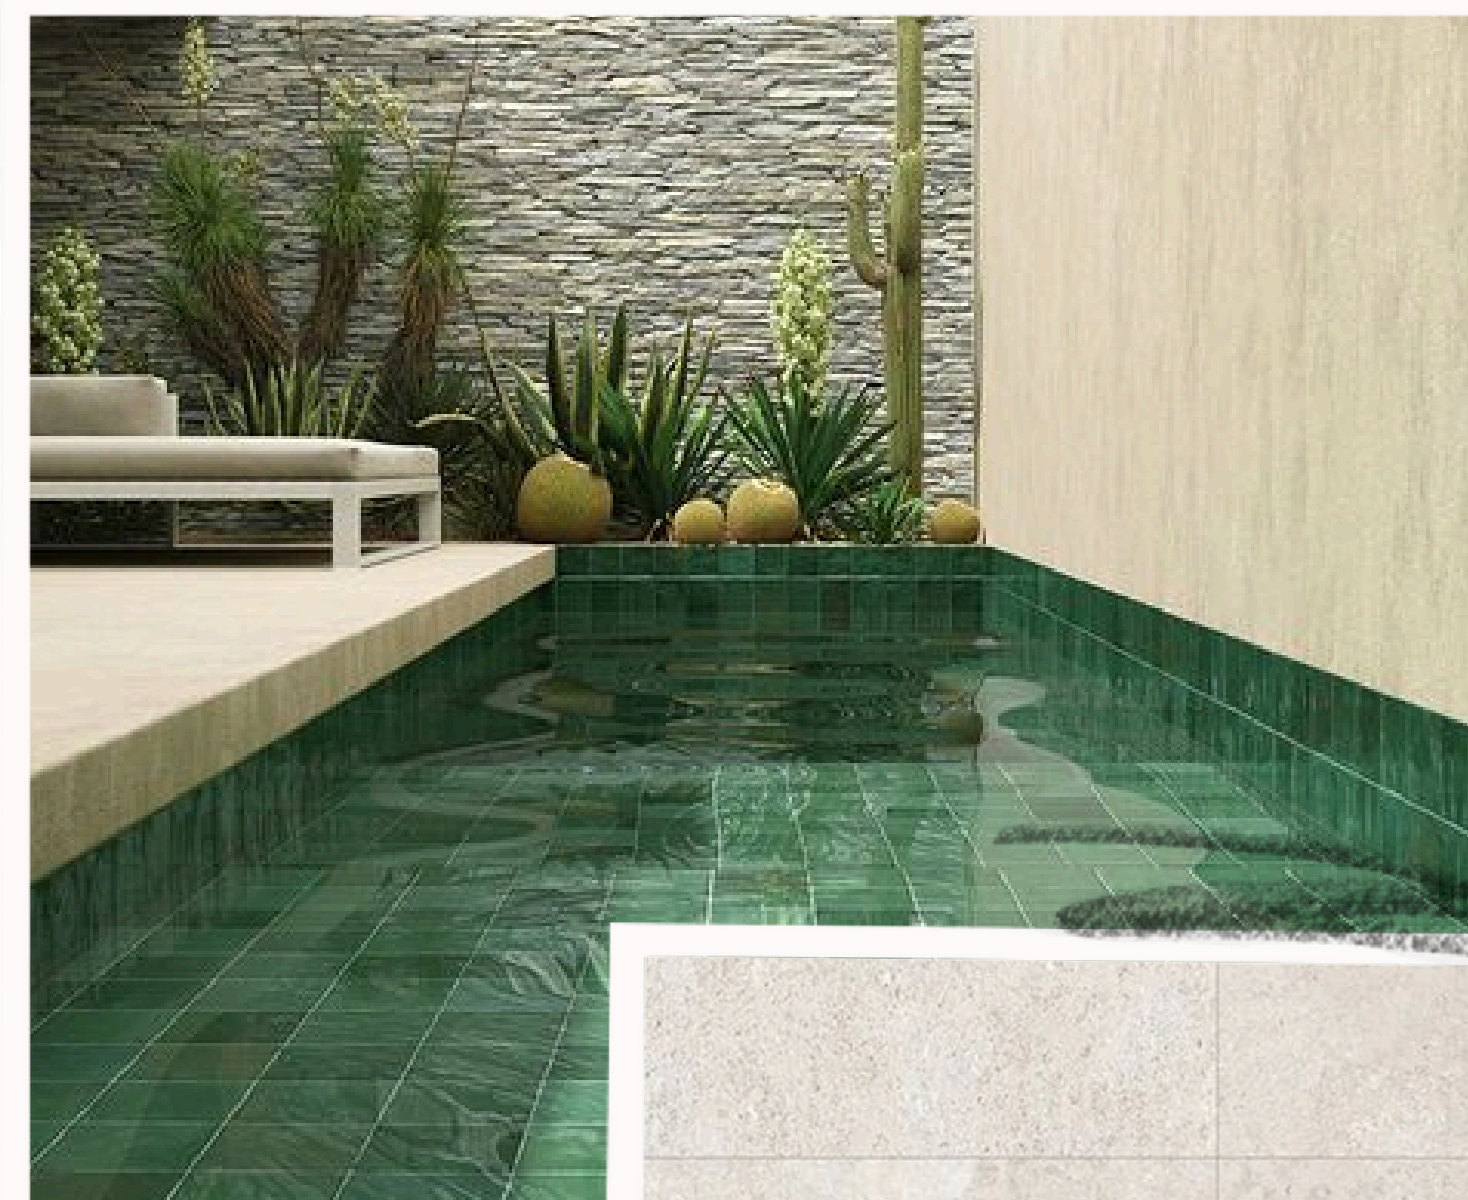

TOILETS

Concept Style

I bagni sono luoghi di quiete e rigenerazione, pensati come rifugi privati dal ritmo del mondo. Le superfici in pietra grigia avvolgono l'ambiente con una presenza materica e rassicurante, creando un dialogo armonico tra natura e architettura. Linee pulite, volumi sospesi e giochi di luce riflessa costruiscono un'atmosfera elegante e senza tempo. La palette neutra amplifica la sensazione di calma, mentre ogni dettaglio – dai rubinetti satinati agli specchi retroilluminati – è pensato per accogliere i gesti quotidiani con stile e funzionalità. Un bagno che non è solo uno spazio, ma un'esperienza di benessere autentico

MODERN POOL DESIGNS

Concept Style

Acqua verde smeraldo che riflette la luce del sole e si accende di magia al calar della sera. Le piastrelle interne, rigorosamente verdi, donano alla piscina un tono vibrante e profondo, che amplifica la sensazione di freschezza lussureggiante e richiama la natura tropicale con un twist contemporaneo.

Qui il minimalismo incontra il desiderio: linee pure, geometrie pulite, pareti candide che incorniciano uno scenario di relax bollente e stile impeccabile. Il moderno brasiliano si manifesta in pieno: palme, luce naturale e una continuità indoor-outdoor che invita a vivere ogni metro con la pelle nuda e i sensi accesi. Ogni dettaglio parla di libertà, estate eterna e sofisticata seduzione tropicale
