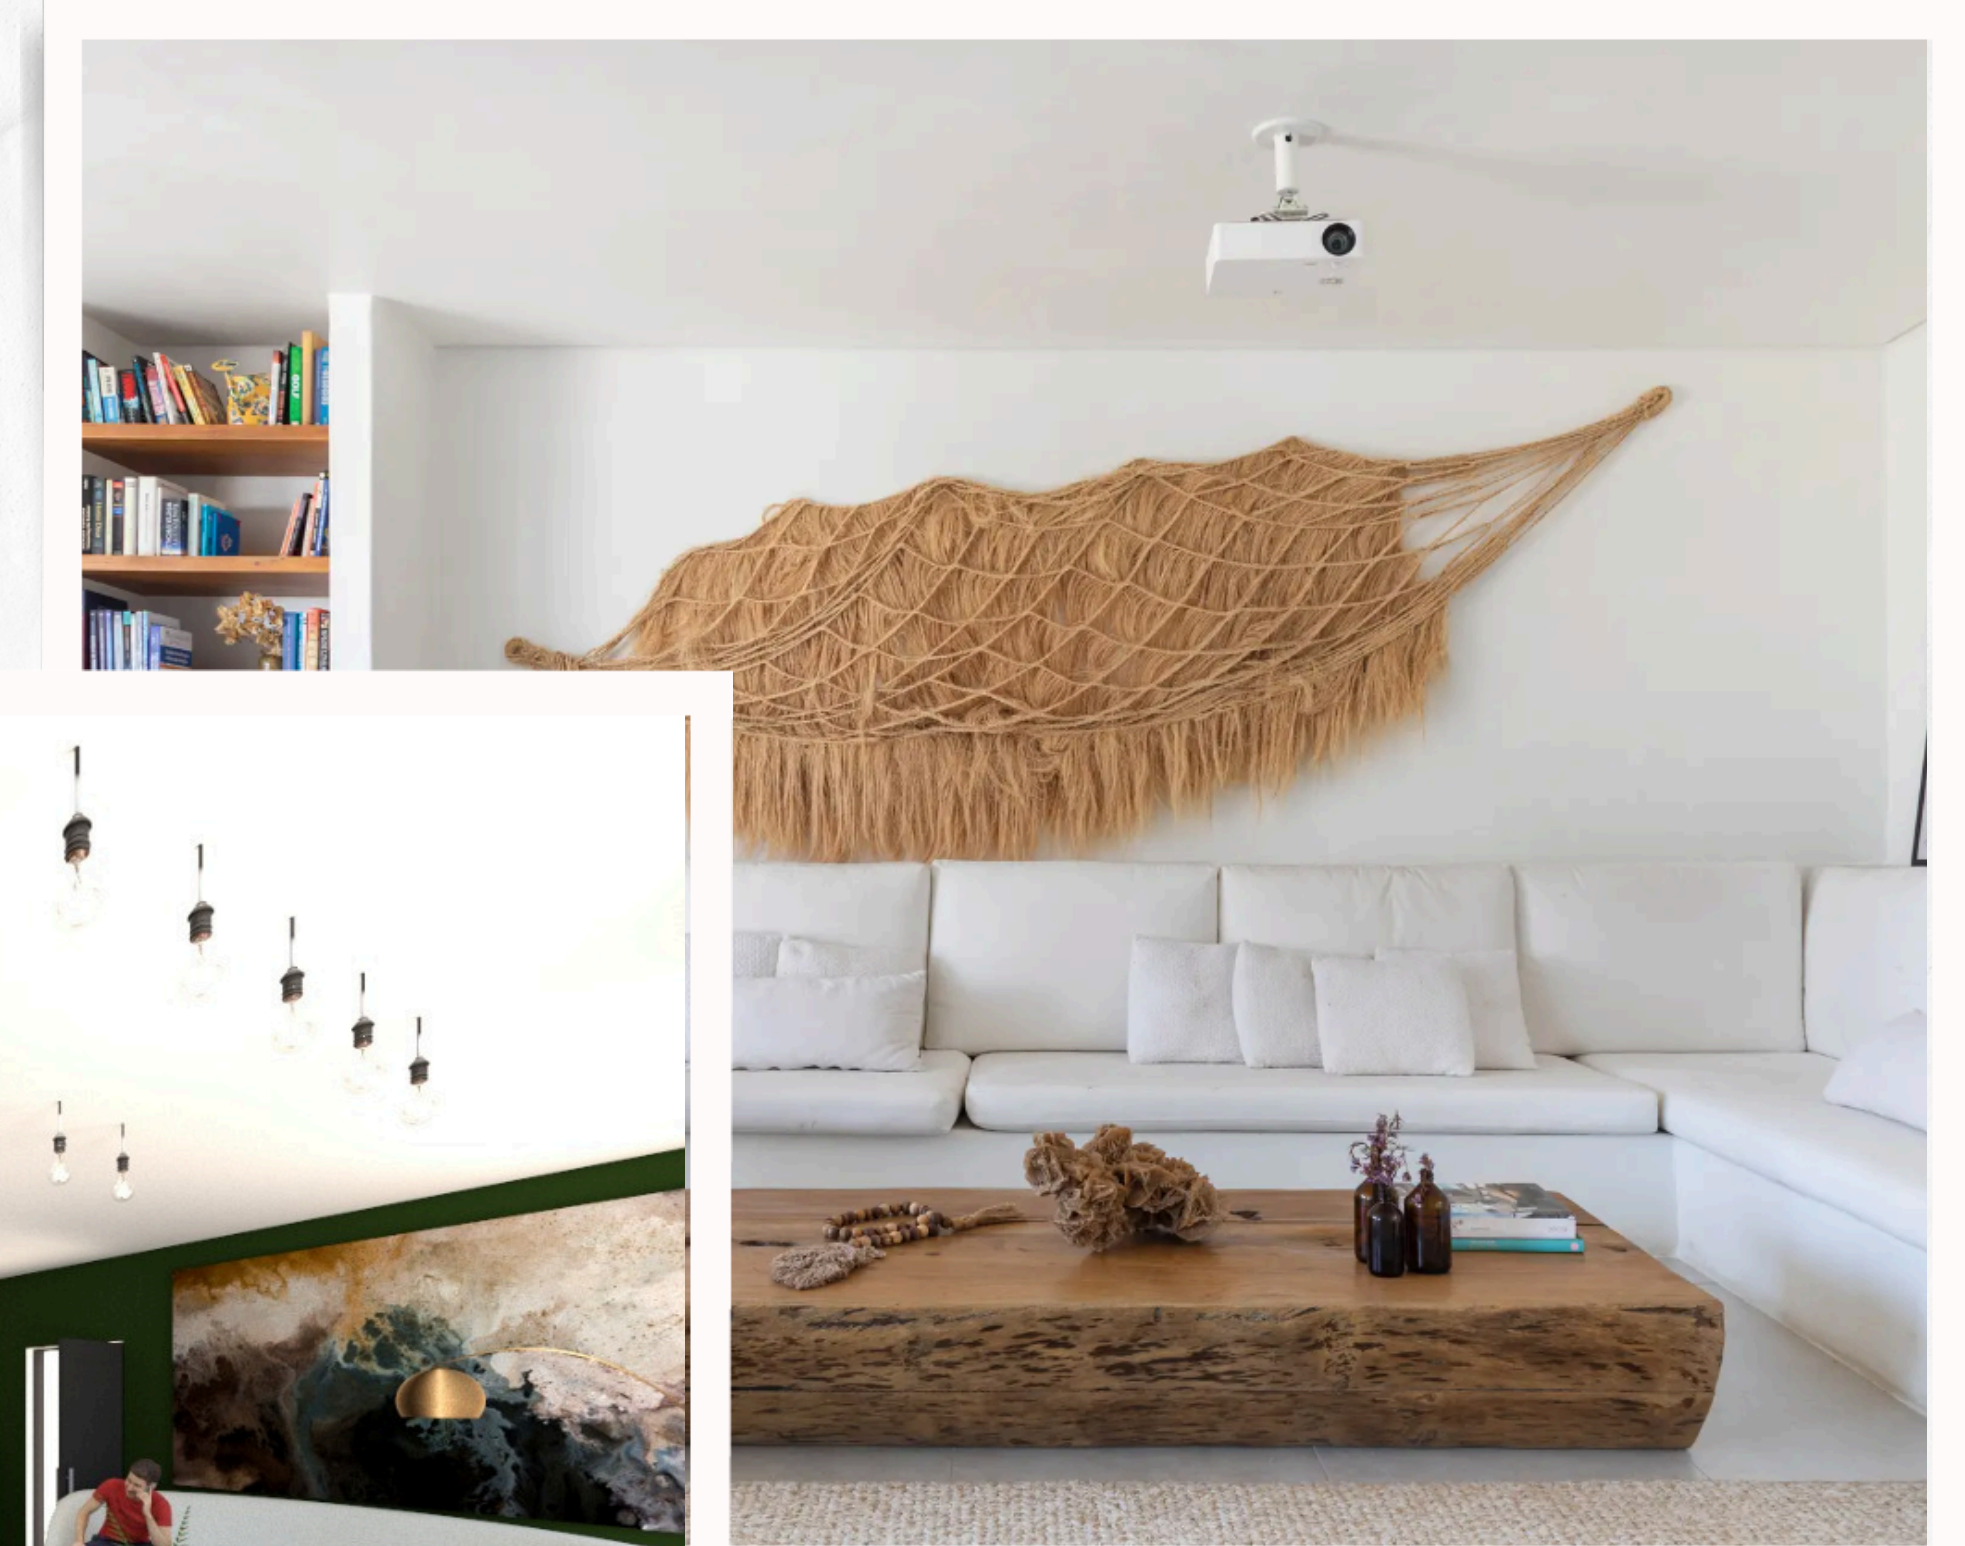

Le camere da letto si trasformano in rifugi sensuali, dove materiali caldi, tessuti leggeri e luci soffuse creano un'atmosfera accogliente, silenziosa e avvolgente. Il legno naturale e le superfici chiare si alternano a inserti di texture grezza, evocando la calma di una casa sulla costa brasiliana. Le linee sono pulite, ma mai fredde. L'equilibrio tra semplicità e profondità crea uno spazio intimo che profuma di calma e libertà. Qui si dorme, si sogna e ci si lascia andare, circondati da eleganza discreta.

ROOMS

Angoli dedicati alla lettura, alla scrittura, allo studio o semplicemente al piacere del tempo lento. Il moderno brasiliano si manifesta in pieni volumi ariosi, arredi funzionali ma scultorei, e una connessione fluida con la natura esterna. Grandi aperture, tessuti naturali, colori ispirati alla terra e al fogliame: ogni elemento favorisce creatività e concentrazione. Non solo stanze da abitare, ma esperienze da vivere

LIVING ROOMS

Un salotto che non ti accoglie: ti abbraccia. Curve sinuose e sedute morbide incontrano materiali caldi, texture naturali e palette ispirate alla terra e alla foresta. Il verde intenso alle pareti dialoga con elementi in legno scuro e fibre intrecciate, evocando la natura brasiliana in chiave urbana. L'atmosfera è vibrante ma rilassata, illuminata da lampade nude come pensieri liberi. Uno spazio in cui il design diventa esperienza sensoriale: sofisticato, vivo, autentico.

Qui il minimalismo incontra il desiderio: linee pure, geometrie pulite, pareti candide che incorniciano uno scenario di relax bollente e stile impeccabile. Il moderno brasiliano si manifesta in pieno: palme, luce naturale e una continuità indoor-outdoor che invita a vivere ogni metro con la pelle nuda e i sensi accesi. Ogni dettaglio parla di libertà, estate eterna e sofisticata seduzione tropicale
