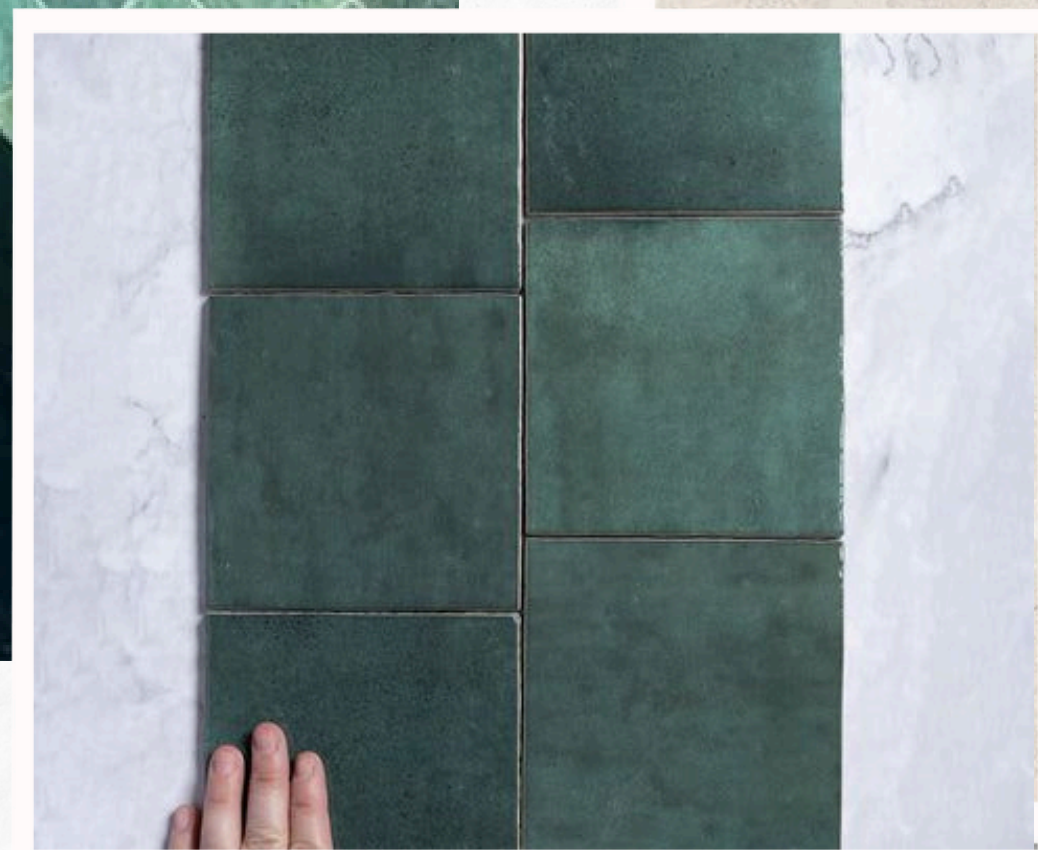

MODERN POOL DESIGNS

Concept Style

Acqua verde smeraldo che riflette la luce del sole e si accende di magia al calar della sera. Le piastrelle interne, rigorosamente verdi, donano alla piscina un tono vibrante e profondo, che amplifica la sensazione di freschezza lussureggiante e richiama la natura tropicale con un twist contemporaneo.

Qui il minimalismo incontra il desiderio: linee pure, geometrie pulite, pareti candide che incorniciano uno scenario di relax bollente e stile impeccabile. Il moderno brasiliano si manifesta in pieno: palme, luce naturale e una continuità indoor-outdoor che invita a vivere ogni metro con la pelle nuda e i sensi accesi. Ogni dettaglio parla di libertà, estate eterna e sofisticata seduzione tropicale

---