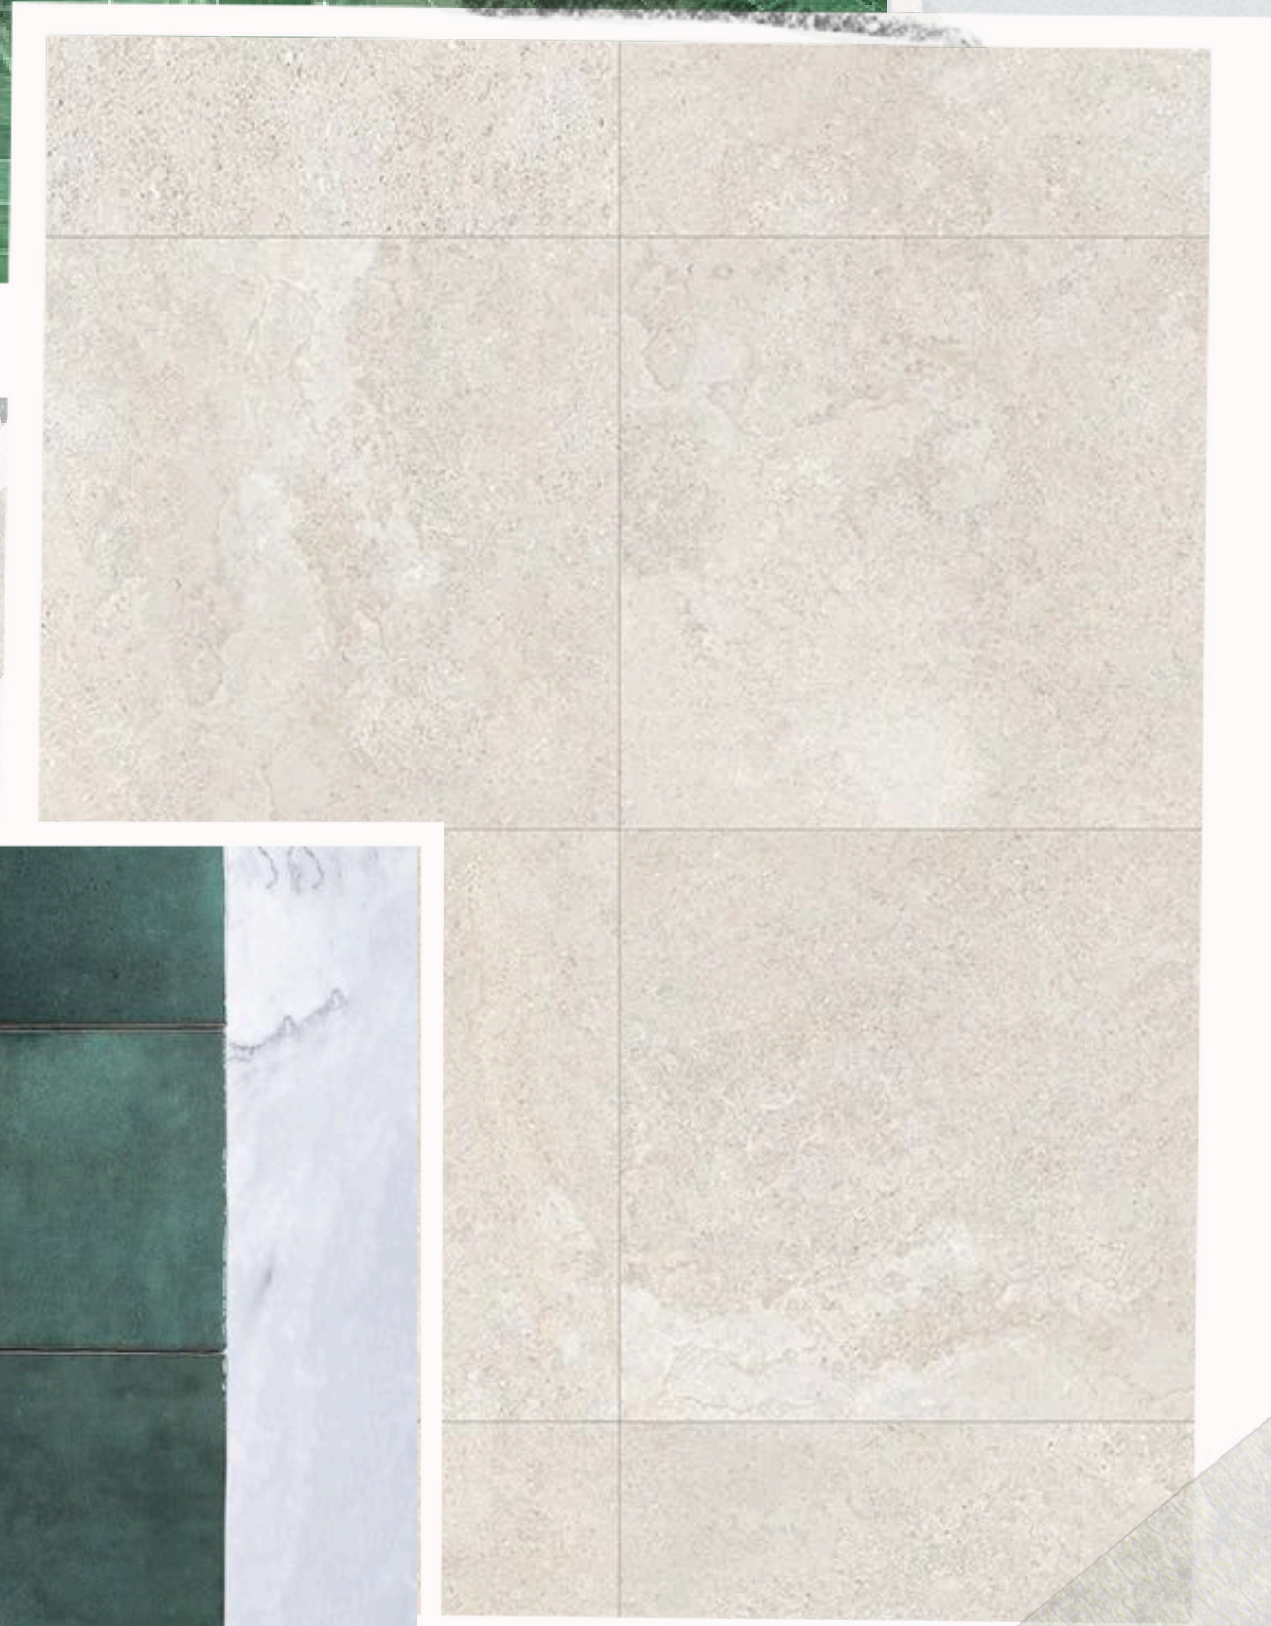

MODERN POOL DESIGNS

Concept Style

Acqua verde smeraldo che riflette la luce del sole e si accende di magia al calar della sera. Le piastrelle interne, rigorosamente verdi, donano alla piscina un tono vibrante e profondo, che amplifica la sensazione di freschezza lussureggiante e richiama la natura tropicale con un twist contemporaneo.

Qui il minimalismo incontra il desiderio: linee pure, geometrie pulite, pareti candide che incorniciano uno scenario di relax bollente e stile impeccabile. Il moderno brasiliano si manifesta in pieno: palme, luce naturale e una continuità indoor-outdoor che invita a vivere ogni metro con la pelle nuda e i sensi accesi. Ogni dettaglio parla di libertà, estate eterna e sofisticata seduzione tropicale

---